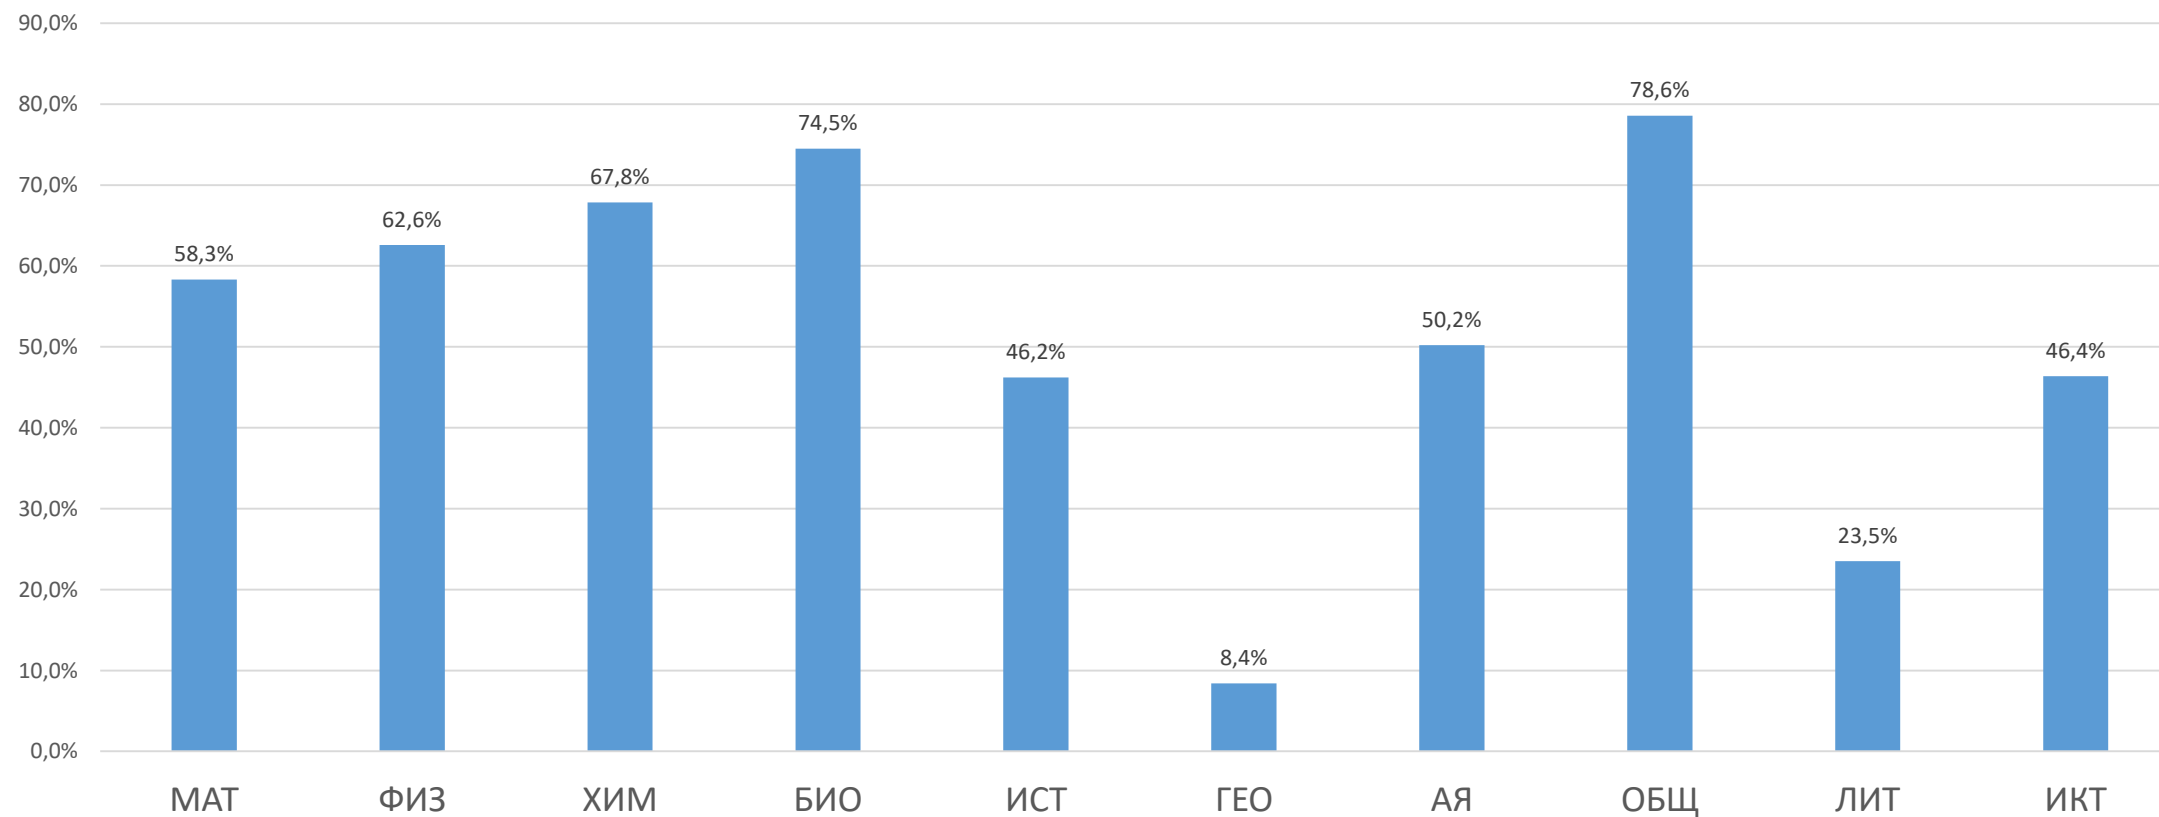

Выбор предметов и продолжение образования после 9 класса

Выбор предметов ОГЭ-2023

Выбор предметов ЕГЭ в зависимости от профиля обучения в 10-11 классах

Выбор предметов на ЕГЭ-2023

Доля выпускников, выбравших ЕГЭ в соответствии с профилем обучения в 10-11 классах

Выбор предмета в соответствии с профилем

Баллы ЕГЭ в зависимости от изучения предметов на профильном уровне

Средние баллы на ЕГЭ