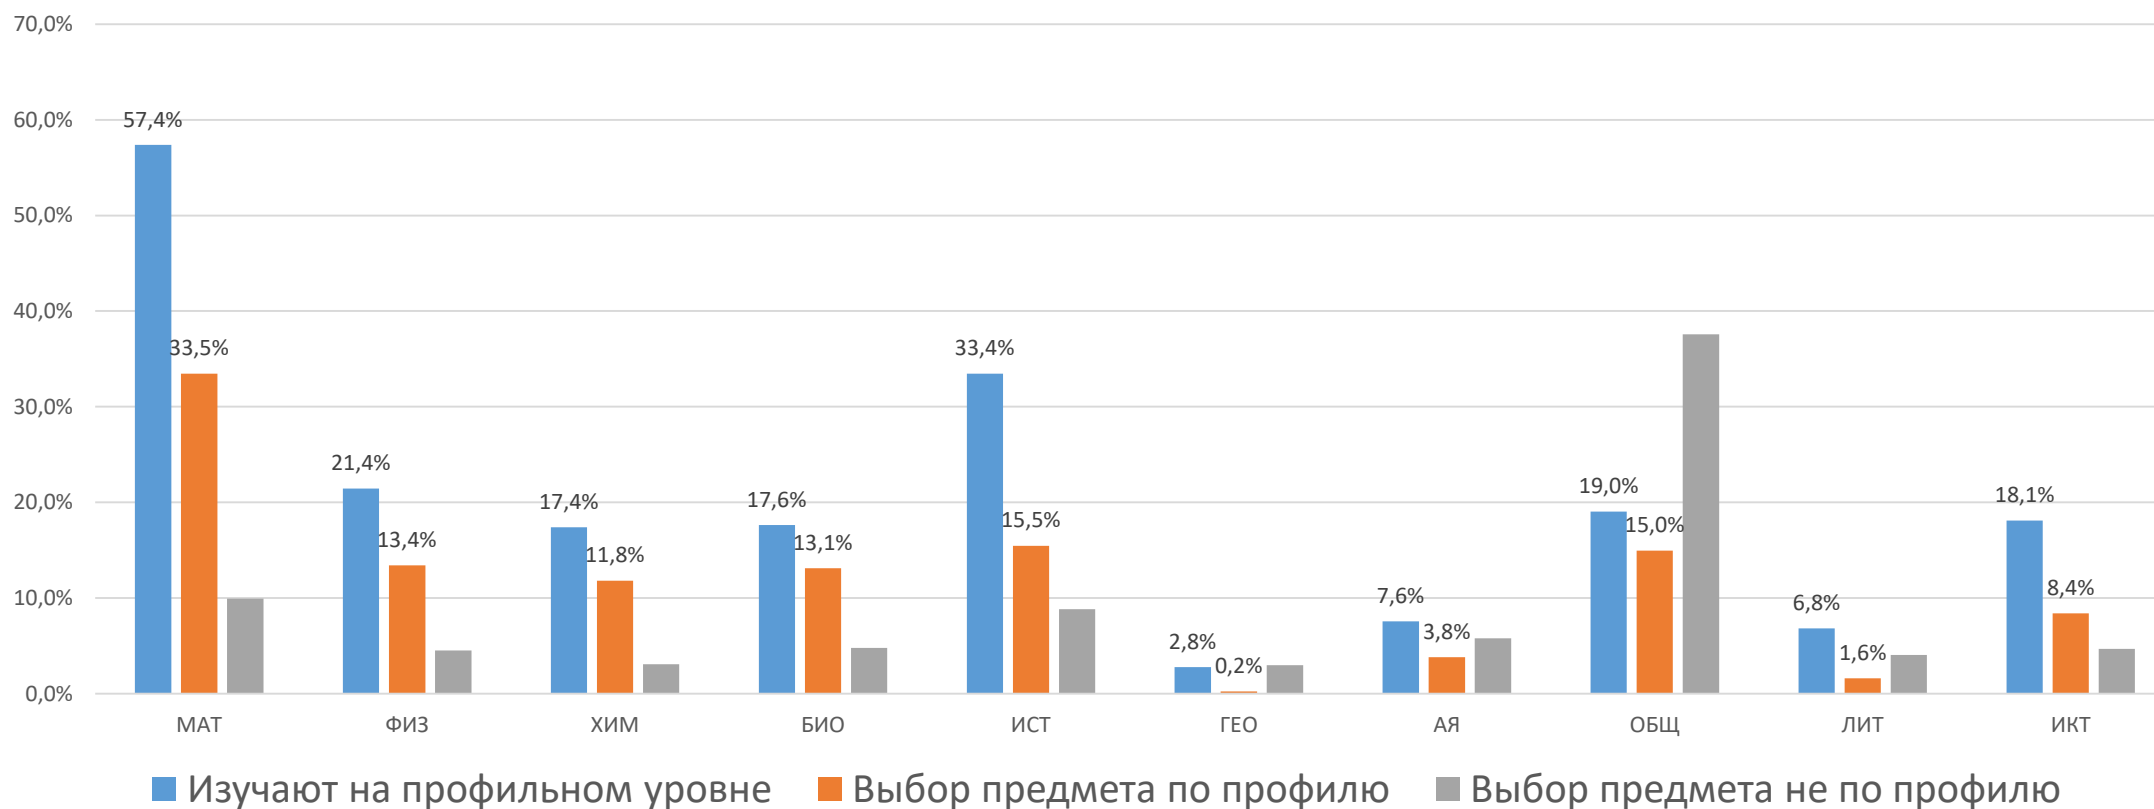

Выбор предметов и продолжение образования после 9 класса

Выбор предметов ОГЭ-2023

Выбор предметов ЕГЭ в зависимости от профиля обучения в 10-11 классах

Выбор предметов на ЕГЭ-2023

Доля выпускников, выбравших ЕГЭ в соответствии с профилем обучения в 10-11 классах

Выбор предмета в соответствии с профилем

Баллы ЕГЭ в зависимости от изучения предметов на профильном уровне

Средние баллы на ЕГЭ