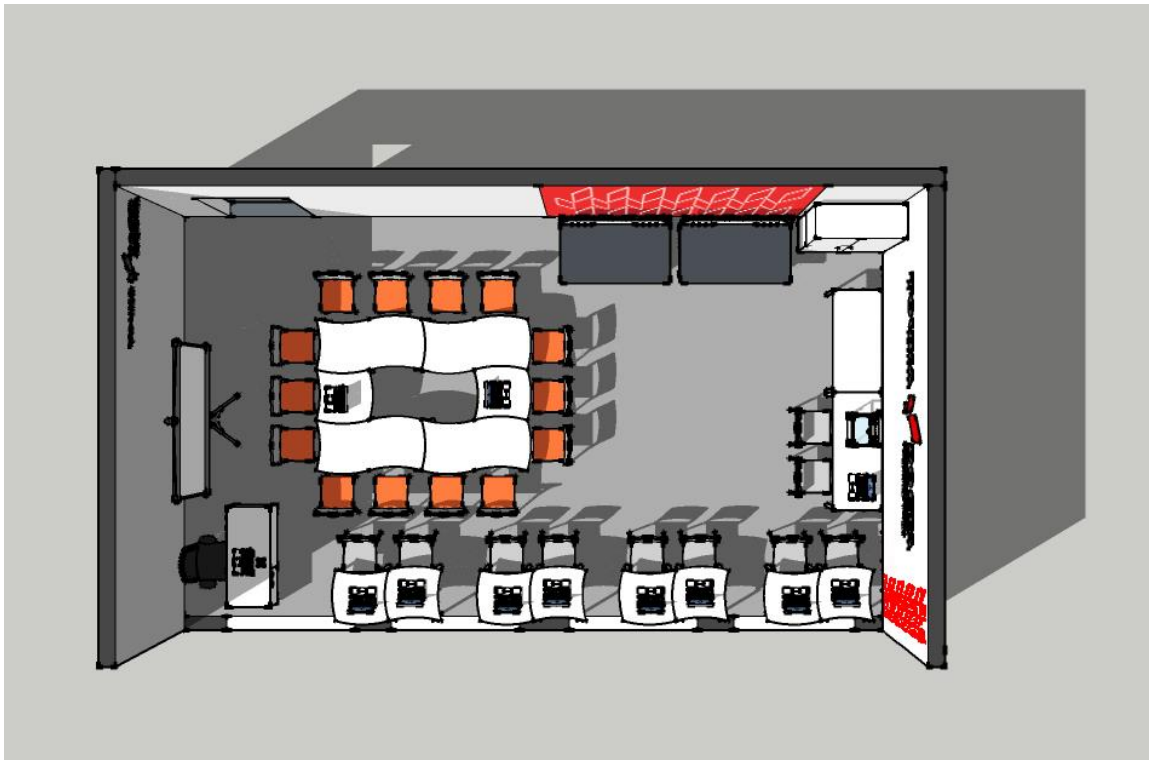

**Типовой дизайн-проект
Центров образования цифрового и гуманитарного профилей
«Точка роста»**

1. Кабинет формирования цифровых и гуманитарных компетенций

2. Кабинет проектной деятельности

3. Входная группа