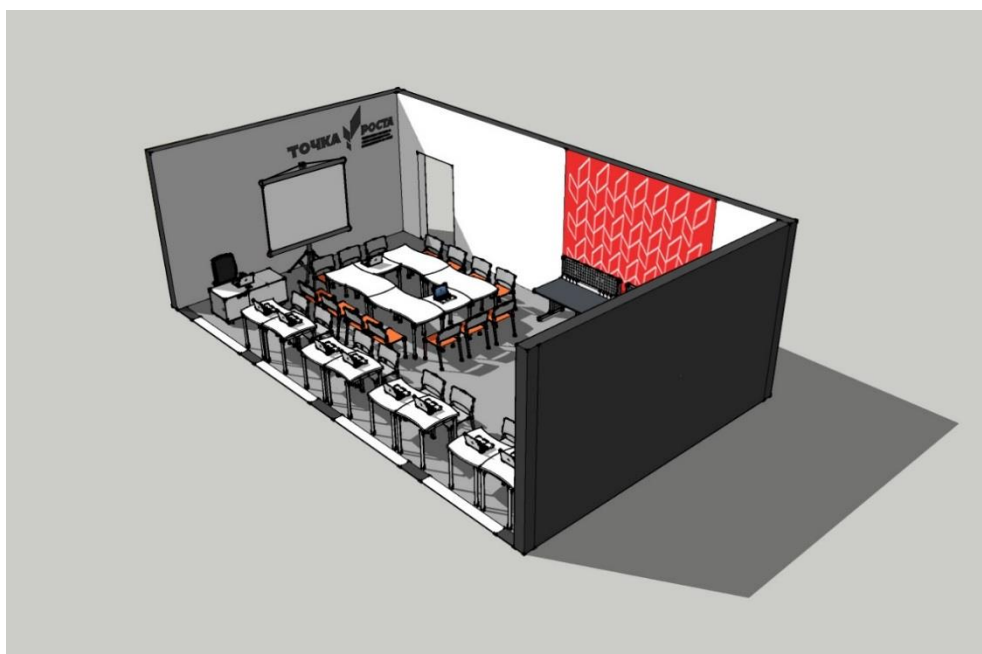

**Типовой дизайн-проект
Центров образования цифрового и гуманитарного профилей
«Точка роста»**

1. Кабинет формирования цифровых и гуманитарных компетенций

2. Кабинет проектной деятельности

3. Входная группа