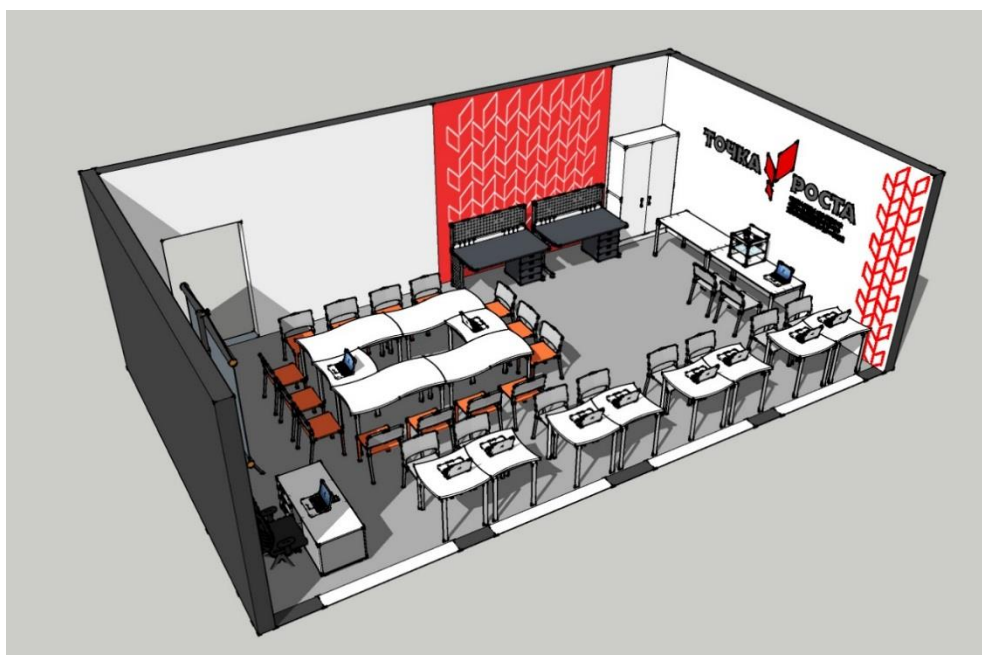

**Типовой дизайн-проект
Центров образования цифрового и гуманитарного профилей
«Точка роста»**

1. Кабинет формирования цифровых и гуманитарных компетенций

2. Кабинет проектной деятельности

3. Входная группа