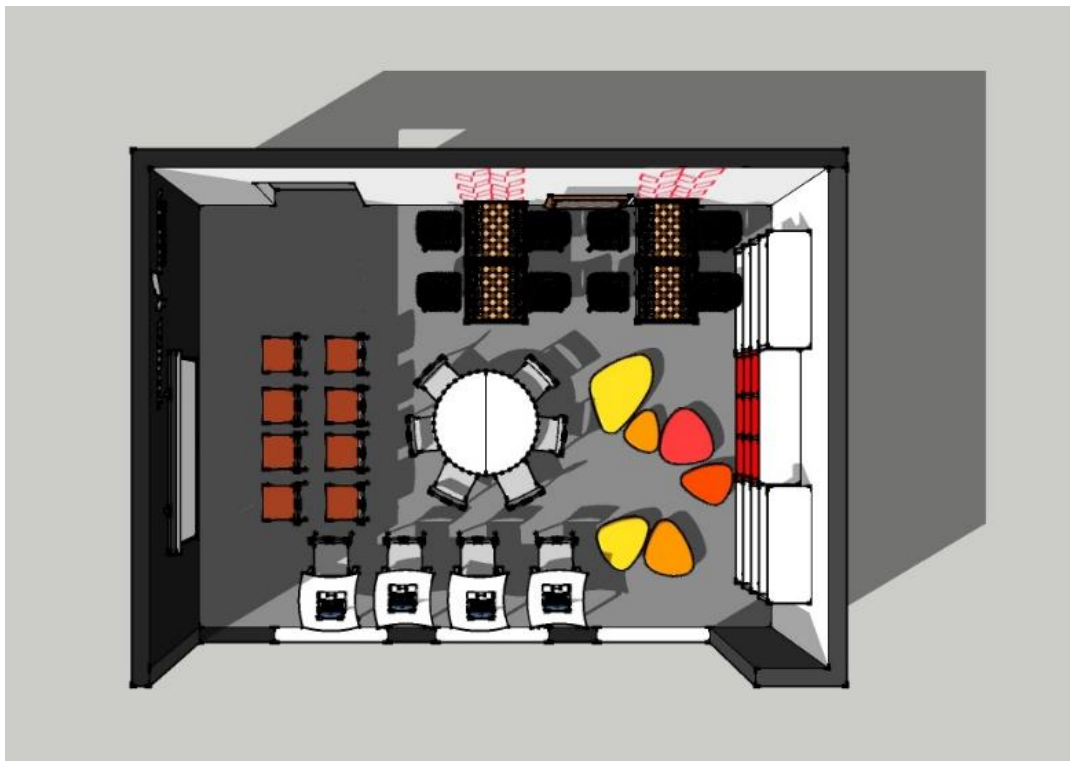

**Типовой дизайн-проект
Центров образования цифрового и гуманитарного профилей
«Точка роста»**

1. Кабинет формирования цифровых и гуманитарных компетенций

2. Кабинет проектной деятельности

3. Входная группа

Наружная вывеска

Внутренняя вывеска