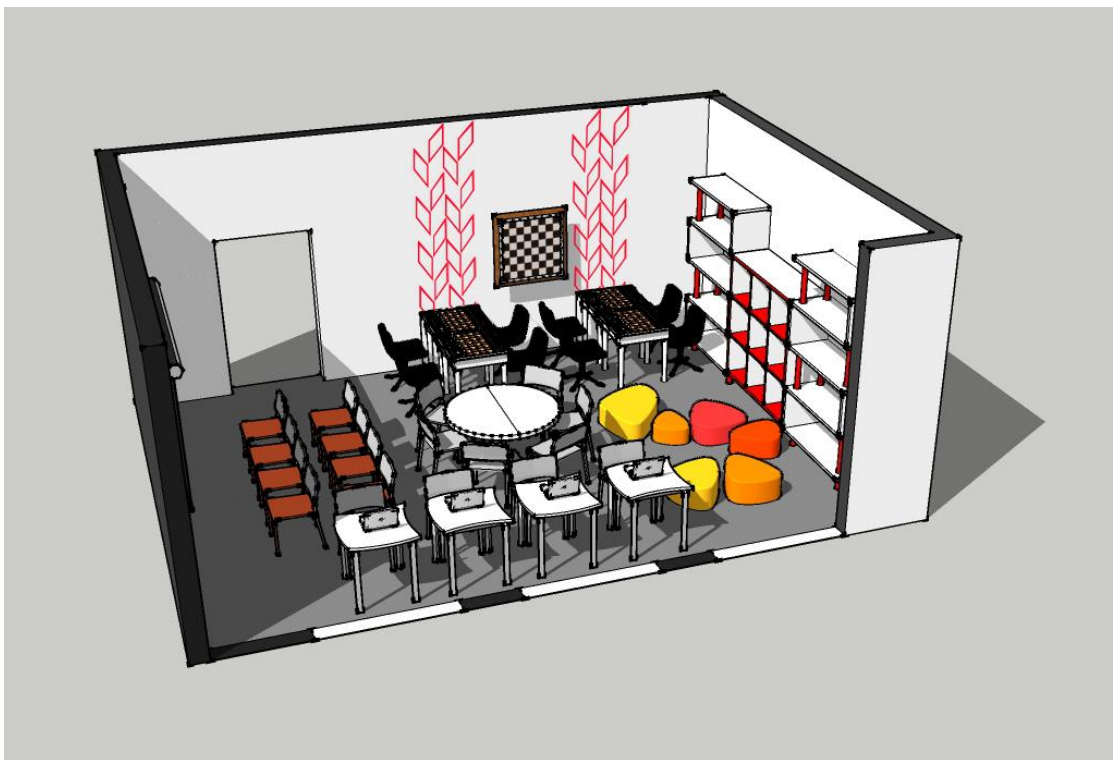

**Типовой дизайн-проект
Центров образования цифрового и гуманитарного профилей
«Точка роста»**

1. Кабинет формирования цифровых и гуманитарных компетенций

2. Кабинет проектной деятельности

3. Входная группа